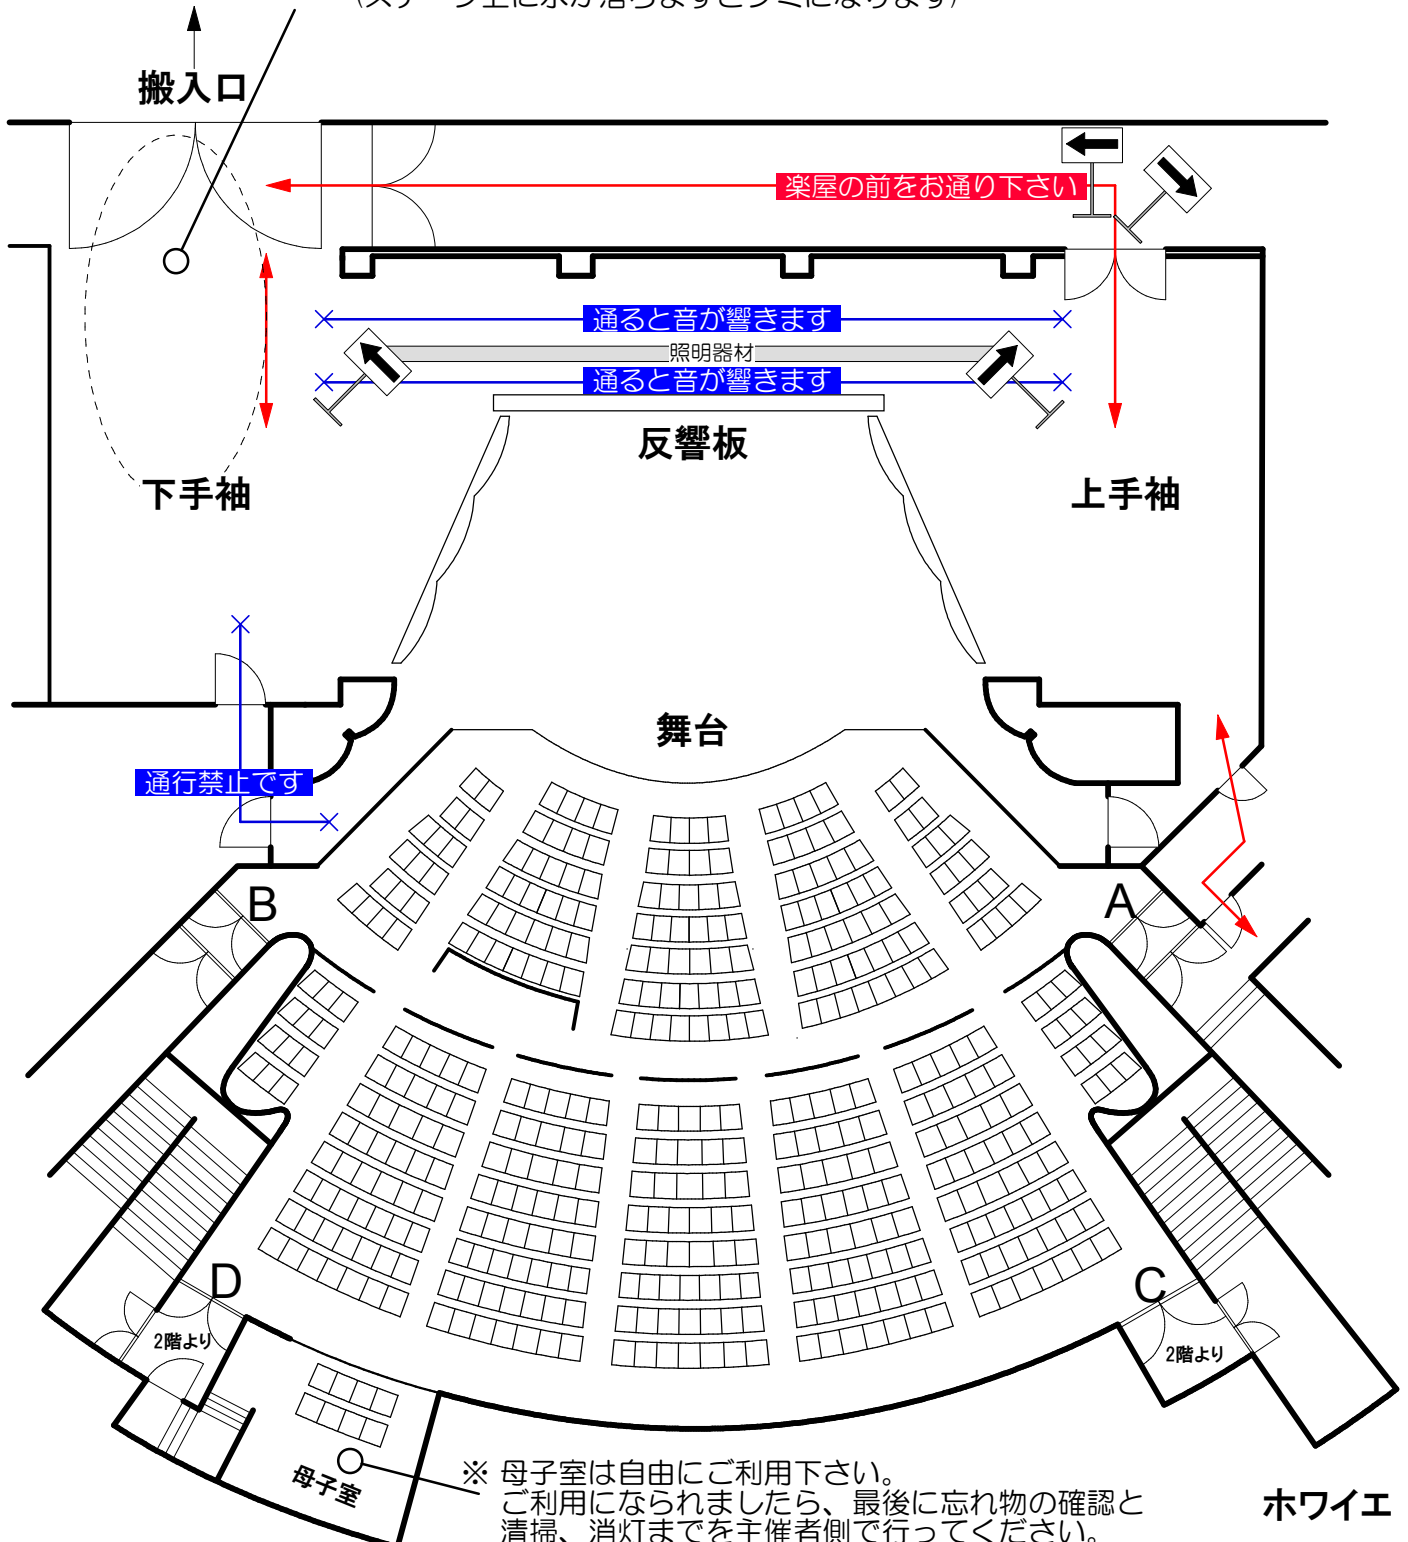

《 小ホール 反響板ご利用のお客様へ 》

※ 反響板の設置時、撤収時、どちらも
作業中の舞台へは立入禁止とさせていただきます
ご了承ください

※ 設置作業、撤収作業ともに 約30分ほど必要とします
ホールご利用の際には、お時間の調整をお願い致します

 ※ 通路案内の立て札有ります
ご利用希望の方は舞台係員へお知らせ下さい

※ お花の撤収はこのあたりのコンクリートの床面にてお願いします
(ステージ上に水が落ちますとシミになります)

※ 母子室は自由にご利用下さい。
ご利用になりましたら、最後に忘れ物の確認と
清掃、消灯までを主催者側で行ってください。

ホワイエ